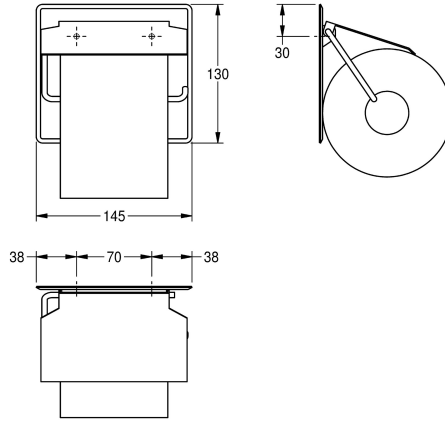

KWC

Portarotoli di carta igienica

Modell-Linie: ACCESSOIRES | BS677

Accessori | Portarotoli di carta igienica

KWC-No.

2000057045

Dimensioni 145 x 130 x 25 mm (L x A x P)

Portarotoli di carta igienica, installazione a parete, in acciaio inox 18/10, spessore: 0,8 mm, superficie satinata. Coperchio frena rotolo. Per 1 rotolo diametro massimo 130 mm. Inclusi viti e tasselli

di fissaggio.

Dimensioni 145 x 130 x 25 mm (L x A x P)

Dati tecnici

Profondità massima/diametro del prodotto	150 mm
Larghezza massima del prodotto	130 mm
Capacità	1
Capacità uom	Rotoli
Serratura	NO-LOCK
Materiale	Acciaio inox
Codice materiale	1.4301
Spessore del materiale	0.8 mm
Profondità totale	25 mm
Altezza totale	130 mm
Larghezza complessiva	145 mm
Asse	Si
Finitura della superficie	Finitura satinata
Tipo di fissaggio	Vite
Tipo di montaggio	Installazione a parete