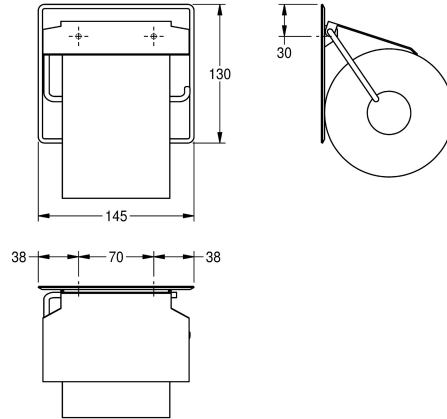

## KWC

Toiletrolhouder voor wandopbouw

Modell-Linie: ACCESSOIRES | BS677

Accessoires | Toiletrolhouders

### KWC-No.

**2000057045**

Dimensions 145 x 130 x 25 mm (W x H x D)

Toiletrolhouder voor wandopbouw, van roestvrij staal, oppervlak zijdemat, materiaaldikte 0,8 mm, met klapdeksel, voor 1 rol van max. 130 mm diameter. Inclusief roestvrijstalen schroeven en

pluggen.

Afmetingen 145 x 130 x 25 mm (B x H x D)

### Technical Data

Maximale diepte/diameter van navulling	150 mm
Maximale breedte navulling	130 mm
Vulhoeveelheid	1
Vul hoeveelheid verkoopseenheid	Rollen
Slot	NO-LOCK
Materiaal	Roestvrij staal
Materiaalcode	1.4301
Materiaaldikte	0.8 mm
Totale diepte	25 mm
Totale hoogte	130 mm
Totale breedte	145 mm
Spindel	Ja
Oppervlakafwerking	Zijdeglans
Type bevestiging	Geschroefd
Type montage	Wandmontage