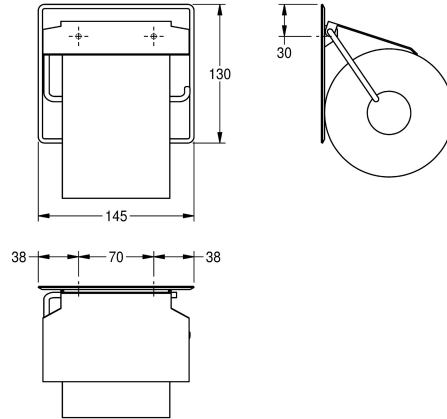

KWC

Toiletrolhouder voor wandopbouw

Modell-Linie: ACCESSOIRES | BS677

Accessoires | Toiletrolhouders

KWC-No.

2000057045

Dimensions 145 x 130 x 25 mm (W x H x D)

Toiletrolhouder voor wandopbouw, van roestvrij staal, oppervlak zijdemat, materiaaldikte 0,8 mm, met klapdeksel, voor 1 rol van max. 130 mm diameter. Inclusief roestvrijstalen schroeven en

pluggen.

Afmetingen 145 x 130 x 25 mm (B x H x D)

Technical Data

Maximale diepte/diameter van navulling	150 mm
Maximale breedte navulling	130 mm
Vulhoeveelheid	1
Vul hoeveelheid verkoopseenheid	Rollen
Slot	NO-LOCK
Materiaal	Roestvrij staal
Materiaalcode	1.4301
Materiaaldikte	0.8 mm
Totale diepte	25 mm
Totale hoogte	130 mm
Totale breedte	145 mm
Spindel	Ja
Oppervlakafwerking	Zijdeglans
Type bevestiging	Geschroefd
Type montage	Wandmontage