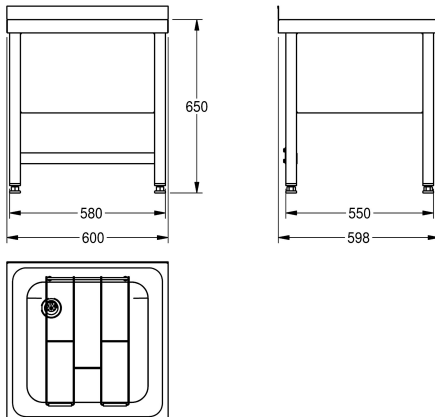

KWC SIRIUS Volně stojící výlevka

Modell-Linie: SIRIUS | F832V-F
Úklidové dřezy | Úklidové dřezy

KWC-No.

2000100061

Floor standing janitorial unit for screwing

2000057046

Rozměry 600 x 650 x 598 mm (š x v x h), výlevka svařená s podstavcem

Volně stojící výlevka z chromikové oceli, povrch hedvábně matný, tloušťka materiálu 1 mm, beze spár vevařený dřez s obvodovým odtokovým žlábkem, bez místa pro baterii, se zadním lemem 50 mm, s přepadovou trubkou z chromikové oceli s ventilem G 1 1/2 B, odtok vzadu vlevo, včetně sklopného roštu z chromikové oceli s gumovými dorazy. Podstavec s plnými stěnami o výšce 300 mm

bez ostrých hran, 4 nohy s nastavitelnou výškou do 25 mm pro kompenzaci nerovností podlahy, se zadní příčnou výztuhou, výlevka svařená s podstavcem.

Rozměry 600 x 650 x 598 mm (š x v x h)

Technické údaje

KWC SIRIUS Volně stojící výlevka

Modell-Linie: SIRIUS | F832V-F
Úklidové dřezy | Úklidové dřezy

Rýhování	Ne
Otvor přepadu	Ne
Zadní stěna	Ne
Jímka	Ne
Jímkový koš	Ne
Povrch	hedvábně matný
Místo pro armaturu	Ne
Způsob montáže	montáž na podlahu
Typ univerzálního dřezu	univerzální dřez
Typ odpadové sady	přepadová trubka
Výška horní hrany umyvadla	650 mm
Počet mycích míst	1
Umístění odtoku	levý zadní roh
Vzdálenost odpadu od zdi	173 mm
Včetně odpadové sady	ano
Velikost odpadu	DN 40