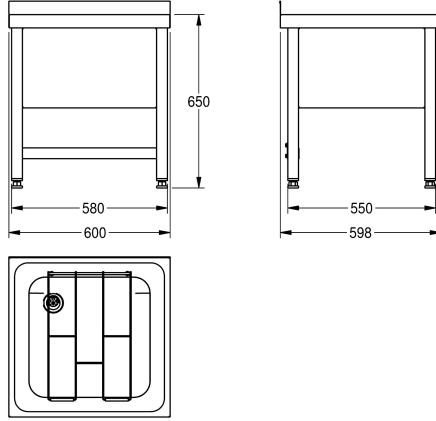

### KWC-No.

**2000100061**

Floor standing janitorial unit for screwing

**2000057046**

Mitat 600 x 650 x 598 mm (L x K x S)

Siivousallas jalustalla krominikkeliterästä, sateinipinta, materiaalin vahvuus 1,0 mm, selkeästi muotoillut reunat kaikilla sivuilla, ilman hanatilaa, 50 mm takanosto (K), pohjaventtiili tulppaavalla ylivuotoputkella 1 1/2", pohjaventtiili takana vasemmalla, mukana ritilä. Jalustassa 300 mm korkeat kokonaan särmätyt suoja-reunat,

neljä jalkaa, korkeussäätö 25 mm:n korkeussäätö lattian epätasaisuuksien tasaamiseksi, takana tukevoittava sivutuki, työskentelykorkeus 650 mm, allas hitsattu runkoon.

Mitat 600 x 650 x 598 mm (L x K x S)

250 mm

Altaan pinta

Sateinipintainen

Altaan syvyys

450 mm

Altaan pituus

450 mm

Harjat

1

Ulostuloaukon halkaisija

G 1 1/2 B

Kokonaissyvyys

598 mm

Kokonaiskorkeus

700 mm

Kokonaisleveys