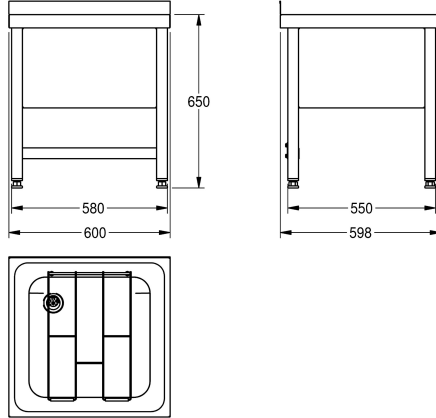

KWC SIRIUS Bac de lavage

Modell-Linie: SIRIUS | F832V-F
Bacs de lavage, déversoirs et éviers | Bacs de lavage

KWC-No.

2000100061

Unité de nettoyage sur pied à visser

2000057046

Dimensions 600 x 650 x 598 mm (L x H x P)
Déversoir sur pieds soudé avec le piètement.

Bassin sur pieds, en inox d'une épaisseur de 1 mm, avec finition satinée. Vasque soudée d'un seul tenant de diamètre 450 x 450 x 250 mm, avec bord de protection, sans plage de robinetterie et avec bandeau arrière de 50 mm, bonde à bouchon 1 1/2" avec tube de trop-plein en inox, évacuation arrière du côté gauche, grille pliante en inox avec patins en caoutchouc, piètement avec tablier

de 300 mm, barre de renfort entre les pieds arrière pour plus de stabilité, hauteur de travail de 650 mm, pieds de 40 x 40 mm ajustables en hauteur jusqu'à 25 mm. Unité d'entretien sur pieds pour vissage.

Dimensions 600 x 700 x 598 mm (L x H x P)

Données techniques

Hauteur pare-boue arrière
position du vasque
Construction du bol
Vasque - hauteur du vasque
finition du bac
Profondeur du vasque
Largeur du vasque
Brosses
Égouttoir ou stockage
Grille
Matière de grille
Matière
Code du matériel
Code matériel de la grille
Épaisseur de matière
Nombre de trous pour déchets
Taille de l'évacuation
Profondeur totale
Hauteur totale
Largeur totale
Trop-plein
Support arrière