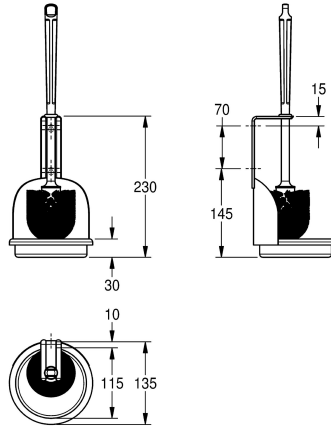

## KWC WC-Bürstenhalter

Modell-Linie: ACCESSOIRES | BS686  
Accessories | WC-Bürstenhalter

### KWC-Nr.

**2000057078**

Abmessungen 135 x 235 x 135 mm (B x H x T)

WC-Bürstenhalter, für Aufputzmontage. Chromnickelstahl, Oberfläche seidenmatt Materialstärke 0,9 mm, Haltebügel für Bürste, weiße Nylonbürste mit Randreiniger, mit nicht entnehmbarer

integrierter Abtropfschale, inklusive Befestigungsmaterial.

Abmessungen 135 x 235 x 135 mm (B x H x T)

weiss
Edelstahl
1.4301 Chromnickelstahl V2A
0.9 mm
135 mm
235 mm
135 mm
seidenmatt
Nylon
geschraubt
Wandmontage
566201
4541 411