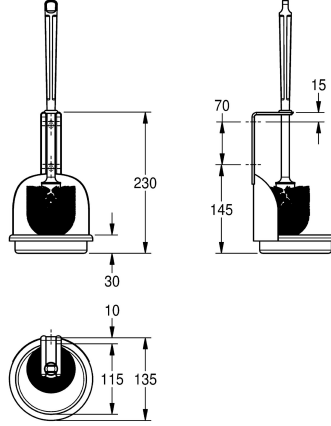

KWC WC -harjateline

Modell-Linie: ACCESSOIRES | BS686

Saniteettivarusteet julkisiin tiloihin | WC-harjapidikkeet

KWC-No.

2000057078

Ruostumatonta terästä, satiinpinta

WC-harjateline pinta-asennukseen, ruostumatonta terästä, satiinpinta, materiaalin vahvuus 0.9 mm, valkoinen nylonharja huuhtelureunan puhdistajalla, rakenteessa tippa-alusta, harja on

ripustettava koukkuun, mukana teräsruuvit ja tartuntaosat.

Mitat 135 x 235 x 135 mm (L x K x S)

Tekniset tiedot

Harjan väri
Materiaali
Rst teräslaji
Materiaalin vahvuus
Kokonaissyvyys
Kokonaiskorkeus
Kokonaisleveys
Pinnan viimeistely
Harjan tyyppi
Kiinnitystapa
Asennustapa
IviCode

Valkea
Ruostumaton teräs
1.4301
0.9 mm
135 mm
235 mm
135 mm
Satiinipintainen
Nylon
Ruuvi
Seinäasennus
0

Varaosat

WC -harja valkoinen

KWC

WC -harjateline

Modell-Linie: ACCESSOIRES | BS686

Saniteettivarusteet julkisiin tiloihin | WC-harjapidikkeet