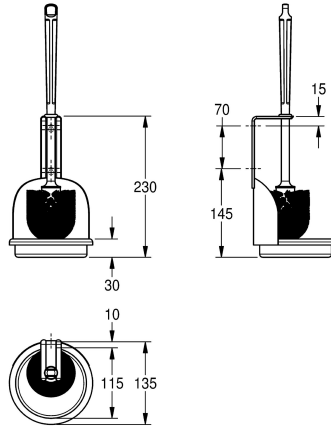

KWC Porte-brosse

Modell-Linie: ACCESSOIRES | BS686
Accessoires | Porte-brosse pour WC

KWC-No.

2000057078

Dimensions 135 x 235 x 135 mm (L x H x P)

Porte-brosse mural en inox, finition satinée, épaisseur du matériau de 0,9 mm, incluant brosse en nylon blanc avec mini brosse de bordure, plateau d'égouttement intégré non amovible et support

pour brosse. Vis en inox et chevilles fournies.

Dimensions 135 x 235 x 135 mm (L x H x P)

Données techniques

Brosse de couleur
Matière
Code du matériel
Épaisseur de matière
Profondeur totale
Hauteur totale
Largeur totale
Finition de surface
Type de brosse
Type de fixation
Type de montage
teamNumber
sanitasTroeschNumber

Blanc
Acier inoxydable
1.4301
0.9 mm
135 mm
235 mm
135 mm
Finition satinée
Nylon
Fixation
Montage mural
566201
4541 411

Pièces de rechange

KWC

Porte-brosse

Modell-Linie: ACCESSOIRES | BS686
Accessoires | Porte-brosse pour WC

Brosse WC en nylon

2000100019
E-BS686
