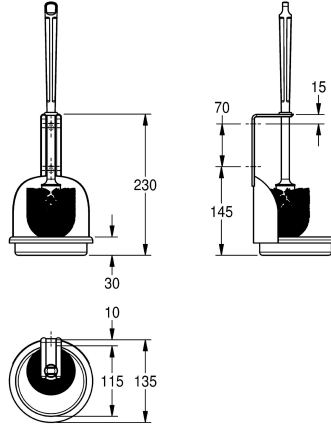

KWC Porta scopino WC

Modell-Linie: ACCESSOIRES | BS686
Accessori | Portascopini wc

KWC-No.

2000057078

Dimensioni 135 x 235 x 135 mm (L x A x P)

Porta scopino wc, fissaggio a parete, in acciaio inox 18/10, superficie satinata, spessore: 0,9 mm. Scopino in nylon bianco. Piattello antigoccia integrato. Inclusi viti e tasselli di fissaggio.

Dimensioni 135 x 235 x 135 mm (L x A x P)

Dati tecnici

Colore scopino
Materiale
Codice materiale
Spessore del materiale
Profondità totale
Altezza totale
Larghezza complessiva
Finitura della superficie
Tipo di spazzola
Tipo di fissaggio
Tipo di montaggio
teamNumber
sanitasTroeschNumber

Bianco
Acciaio inox
1.4301
0.9 mm
135 mm
235 mm
135 mm
Finitura satinata
Nylon
Vite
Installazione a parete
566201
4541 411

Pezzi di ricambio

KWC

Porta scopino WC

Modell-Linie: ACCESSOIRES | BS686

Accessori | Portascopini wc

Scopino WC in nylon

2000100019

E-BS686
