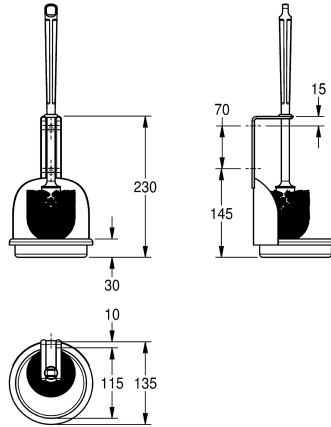

## KWC Toiletborstelhouder

Modell-Linie: ACCESSOIRES | BS686  
Accessoires | Toiletborstelhouders

### KWC-No.

**2000057078**

Afmetingen 135 x 235 x 135 mm (B x H x D)

Toiletborstelhouder voor opbouwmontage, van roestvrij staal, oppervlak zijdemat, materiaaldikte 0,9 mm, houder voor borstel, witte nylonborstel met randreiniger, geïntegreerde afdruipschaal,

inclusief roestvrijstalen schroeven en pluggen.

Afmetingen 135 x 235 x 135 mm (B x H x D)

### Technical Data

Borstel kleur
Materiaal
Materiaalcode
Materiaaldikte
Totale diepte
Totale hoogte
Totale breedte
Oppervlakafwerking
Type borstel
Type bevestiging
Type montage

Wit
Roestvrij staal
1.4301
0.9 mm
135 mm
235 mm
135 mm
Zijdeglans
Nylon
Geschroefd
Wandmontage