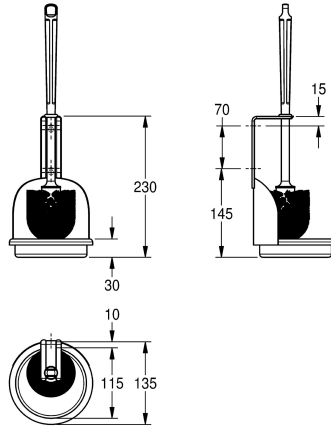

#### KWC-No.

**2000057078**

Wymiary 135 x 235 x 135 mm (szer. x wys. x głęb.)

Szczotka do WC z uchwytem, montaż natynkowy. Stal szlachetna, powierzchnia szlifowana matowa, grubość materiału 0,9 mm. Strzemiączko do zawieszania szczotki. Biała szczotka nylonowa z elementem do czyszczenia krawędzi. Zintegrowany ociekacz. W

komplecie: wkręty ze stali szlachetnej i kołki rozporowe.

Wymiary 135 x 235 x 135 mm (szer. x wys. x głęb.)

#### Dane techniczne

Kolor szczotki	Biały
Materiał	Stal szlachetna
Kod materiałowy	1.4301
Grubość materiału	0.9 mm
Łączna głębokość	135 mm
Łączna wysokość	235 mm
Łączna szerokość	135 mm
Wykończenie powierzchni	Matowe
Rodzaj szczotki	Nylon
Rodzaj mocowania	Przykręcony
Rodzaj montażu	Montaż naścienny

Kolor szczotki	Biały
Materiał	Stal szlachetna
Kod materiałowy	1.4301
Grubość materiału	0.9 mm
Łączna głębokość	135 mm
Łączna wysokość	235 mm
Łączna szerokość	135 mm
Wykończenie powierzchni	Matowe
Rodzaj szczotki	Nylon
Rodzaj mocowania	Przykręcony
Rodzaj montażu	Montaż naścienny