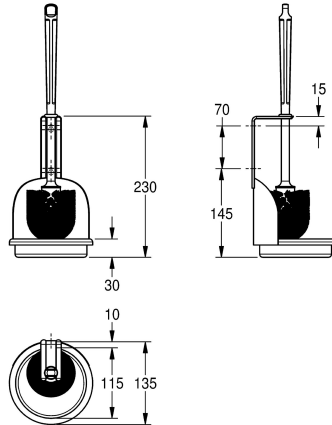

KWC BS686 Toalettborsthållare

Modell-Linie: ACCESSOIRES | BS686
Sanitetsutrustning | Toalettborsthållare

KWC-No.

2000057078

Dimensions 135 x 235 x 135 mm (W x H x D)

Toalettborsthållare för väggmontage, rostfritt stål, satin yta, godstjocklek 0.9 mm, vit nylonborste med rensborste, avtagbar

plastskaål för efterdroppning, borsten hakas fast i ställningen, levereras med rostfria skruv och plugg.

Technical Data

Borstens färg

Material

Materialkod

Material tjocklek

Övergripande djup

Total höjd

0.9 mm

135 mm

235 mm

135 mm

Satin yta

Nylon

Skruv

Väggmontering

Reservdelar

Nylon toilet brush

2000100019

E-BS686

KWC BS686
Toalettborsthållare

Modell-Linie: ACCESSOIRES | BS686
Sanitetsutrustning | Toalettborsthållare