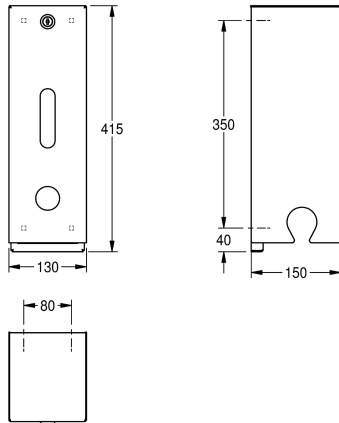

KWC HEAVY-DUTY

Toilet roll holder

Modell-Linie: HEAVYDUTY | HDTX674

Doplňky | Držáky na toaletní papír

KWC-No.

2000057081

Toilet roll holder, dimensions 130 x 415 x 150 mm (W x H x D)

Zásobník rolí toaletního papíru k montáži na stěnu, chromiklová ocel, povrch hedvábně matný, tloušťka materiálu 2 mm, provedení odolné proti vandalizmu, uzamykatelný, na 3 role s max. šířkou 120 mm a průměrem max. 115 mm, výdej papíru pomocí ozubené hrany. Plášť zavěšený na montážní desce je pevně přišroubovaný

pomocí vřetenového zámku do závitové tyče z ušlechtilé oceli. Včetně vrtů z ušlechtilé oceli a hmoždinek.

Rozměry 130 x 415 x 150 mm (š x v x h)

Technické údaje

Maximální průměr spotřebního materiálu

115 mm

Maximální šířka spotřebního materiálu

120 mm

Kapacita

3

Plnění množství uom

role

Uzamykatelný

závit na klíč

Celková výška

415 mm

Celková šířka

130 mm

Vřeteno

Ne

Povrch

hedvábně matný