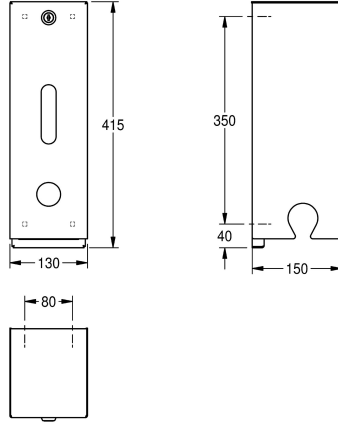

KWC HEAVY-DUTY WC -paperiteline

Modell-Linie: HEAVYDUTY | HDTX674

Saniteettivarusteet julkisiin tiloihin | WC-rullapidikkeet

KWC-No.

2000057081

Toilet roll holder, dimensions 130 x 415 x 150 mm (W x H x D)

WC-paperiteline, krominikkeliterästä, satiinipinta, materiaalin vahvuus 2,0 mm, ilkivaltaa kestävä malli, suljettava, kolmelle enintään 120 mm leveälle ja 115 mm läpimittaiselle WC-paperirullalle, paperi vedetään hammastetun repäisyreunan yli. Kotelo ripustetaan asennuslevyn ja kiinnitetään turvaruuvien avulla

ruostumattomasta teräksestä valmistettuun kierretankoon, mukana ruostumattomasta teräksestä valmistetut ruuvit ja tartuntaosat.

Mitat 130 x 415 x 150 mm (L x K x S)

Tekniset tiedot

Osan maksimi syvyys/halkaisija	115 mm
Osan maksimi leveys	120 mm
Täyttömäärä	3
Täyttömäärä yksikköä	Rullat
Lukko	Avain-ruuvi-lukko
Materiaali	Ruostumaton teräs
Rst teräslaji	1.4301
Materiaalin vahvuus	2 mm
Kokonaissyvyys	150 mm
Kokonaiskorkeus	415 mm
Kokonaisleveys	130 mm
Kara	Ei
Pinnan viimeistely	Satiinipintainen
Kiinnitystapa	Ruuvi
Asennustapa	Seinäasennus
lviCode	0

115 mm
120 mm
3
Rullat
Avain-ruuvi-lukko
Ruostumaton teräs
1.4301
2 mm
150 mm
415 mm
130 mm
Ei
Satiinipintainen
Ruuvi
Seinäasennus
0

Varaosat

KWC HEAVY-DUTY WC -paperiteline

Modell-Linie: HEAVYDUTY | HDTX674
Saniteettivarusteet julkisiin tiloihin | WC-rullapidikkeet