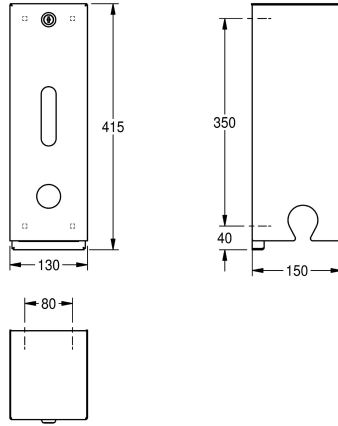

KWC HEAVY-DUTY Distributeur de papier toilette

Modell-Linie: HEAVYDUTY | HDTX674
Accessoires | Distributeurs de papier toilette

KWC-No.

2000057081

Distributeur de papier toilette, dimensions 130 x 415 x 150 mm
(L x H x P)

Distributeur de papier toilette pour montage mural en inox, finition satinée, épaisseur du matériau de 2 mm, boîtier tenu en place par une barre en inox fixée à la plaque de montage et un verrouillage de sécurité. Retrait du papier entre deux bords dentelés. Convient pour trois rouleaux d'une largeur max. de 120 mm et d'un diamètre max.

de 115 mm, sans axe de rotation, réserve de rouleaux visible. Vis en inox et chevilles fournies.

Dimensions 130 x 415 x 150 mm (L x H x P)

Données techniques

Diamètre/profondeur maximum de consommables	115 mm
Largeur maximale de consommables	120 mm
Quantité de remplissage	3
Quantité de remplissage uom	Rouleaux
Serrure	Serrure principale à vis
Matériau	Acier inoxydable
Code du matériel	1.4301
Épaisseur de matière	2 mm
Profondeur totale	150 mm
Hauteur totale	415 mm
Largeur totale	130 mm
Fusée d'axe	Non
Finition de surface	Finition satinée
Type de fixation	Fixation
Type de montage	Montage mural

Pièces de rechange

KWC HEAVY-DUTY Distributeur de papier toilette

Modell-Linie: HEAVYDUTY | HDTX674
Accessoires | Distributeurs de papier toilette

Systeme de sùreté BX HEAVY-DUTY

2000101366
BF22HD
