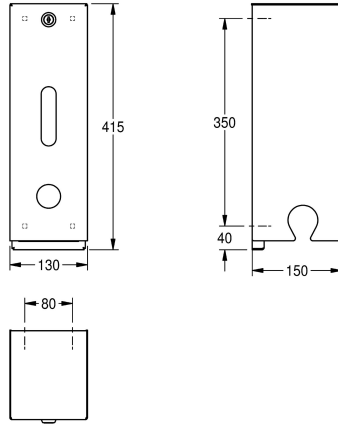

KWC HEAVY-DUTY Distributeur de papier toilette

Modell-Linie: HEAVYDUTY | HDTX674
Accessoires | Distributeurs de papier toilette

KWC-No.

2000057081

Distributeur de papier toilette, dimensions 130 x 415 x 150 mm
(L x H x P)

Distributeur de papier toilette pour montage mural en inox, finition satinée, épaisseur du matériau de 2 mm, boîtier tenu en place par une barre en inox fixée à la plaque de montage et un verrouillage de sécurité. Retrait du papier entre deux bords dentelés. Convient pour trois rouleaux d'une largeur max. de 120 mm et d'un diamètre max.

de 115 mm, sans axe de rotation, réserve de rouleaux visible. Vis en inox et chevilles fournies.

Dimensions 130 x 415 x 150 mm (L x H x P)

Données techniques

Diamètre/profondeur maximum de consommables	115 mm
Largeur maximale de consommables	120 mm
Quantité de remplissage	3
Quantité de remplissage uom	Rouleaux
Serrure	Serrure principale à vis
Matière	Acier inoxydable
Code du matériel	1.4301
Épaisseur de matière	2 mm
Profondeur totale	150 mm
Hauteur totale	415 mm
Largeur totale	130 mm
Fusée d'axe	Non
Finition de surface	Finition satinée
Type de fixation	Fixation
Type de montage	Montage mural
teamNumber	0

Pièces de rechange

KWC HEAVY-DUTY Distributeur de papier toilette

Modell-Linie: HEAVYDUTY | HDTX674
Accessoires | Distributeurs de papier toilette

Systeme de sùreté BX HEAVY-DUTY

2000101366
BF22HD
