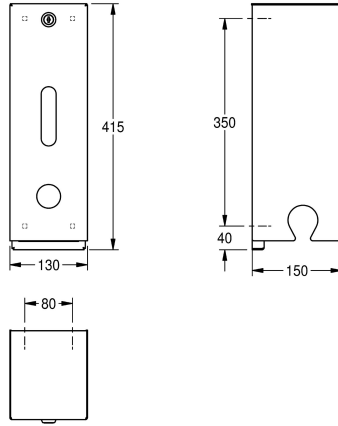

KWC HEAVY-DUTY Portarotoli di carta igienica

Modell-Linie: HEAVYDUTY | HDTX674
Accessori | Portarotoli di carta igienica

KWC-No.

2000057081

Portarotoli di carta igienica, dimensioni 130 x 415 x 150 mm (L x A x P)

Porta rotoli di carta igienica, per tre rotoli, anti vandalo, in acciaio inox 18/10, spessore 2 mm, superficie satinata, garanzia 5 anni sulla struttura. La copertura è sorretta da un tirante in acciaio inox azionato dalla serratura che si innesta sulla flangia di installazione

a parete. Kit di fissaggio incluso.

Dimensioni 130 x 415 x 150 mm (L x A x P)

Dati tecnici

Profondità massima/diametro del prodotto	115 mm
Larghezza massima del prodotto	120 mm
Capacità	3
Capacità uom	Rotoli
Serratura	Serratura a vite con chiave
Materiale	Acciaio inox
Codice materiale	1.4301
Spessore del materiale	2 mm
Profondità totale	150 mm
Altezza totale	415 mm
Larghezza complessiva	130 mm
Asse	No
Finitura della superficie	Finitura satinata
Tipo di fissaggio	Vite
Tipo di montaggio	Installazione a parete
teamNumber	0

Profondità massima/diametro del prodotto	115 mm
Larghezza massima del prodotto	120 mm
Capacità	3
Capacità uom	Rotoli
Serratura	Serratura a vite con chiave
Materiale	Acciaio inox
Codice materiale	1.4301
Spessore del materiale	2 mm
Profondità totale	150 mm
Altezza totale	415 mm
Larghezza complessiva	130 mm
Asse	No
Finitura della superficie	Finitura satinata
Tipo di fissaggio	Vite
Tipo di montaggio	Installazione a parete
teamNumber	0

Pezzi di ricambio