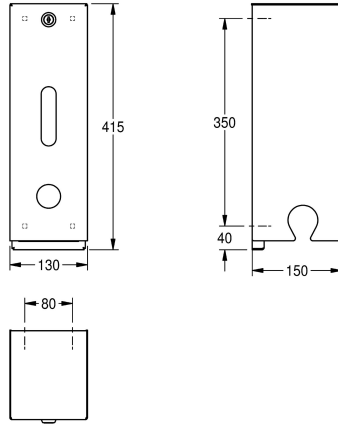

### KWC-No.

**2000057081**

Portarotoli di carta igienica, dimensioni 130 x 415 x 150 mm (L x A x P)

Porta rotoli di carta igienica, per tre rotoli, anti vandalo, in acciaio inox 18/10, spessore 2 mm, superficie satinata, garanzia 5 anni sulla struttura. La copertura è sorretta da un tirante in acciaio inox azionato dalla serratura che si innesta sulla flangia di installazione

a parete. Kit di fissaggio incluso.

Dimensioni 130 x 415 x 150 mm (L x A x P)

### Dati tecnici

Profondità massima/diametro del prodotto	115 mm
Larghezza massima del prodotto	120 mm
Capacità	3
Capacità uom	Rotoli
Serratura	Serratura a vite con chiave
Materiale	Acciaio inox
Codice materiale	1.4301
Spessore del materiale	2 mm
Profondità totale	150 mm
Altezza totale	415 mm
Larghezza complessiva	130 mm
Asse	No
Finitura della superficie	Finitura satinata
Tipo di fissaggio	Vite
Tipo di montaggio	Installazione a parete

Profondità massima/diametro del prodotto	115 mm
Larghezza massima del prodotto	120 mm
Capacità	3
Capacità uom	Rotoli
Serratura	Serratura a vite con chiave
Materiale	Acciaio inox
Codice materiale	1.4301
Spessore del materiale	2 mm
Profondità totale	150 mm
Altezza totale	415 mm
Larghezza complessiva	130 mm
Asse	No
Finitura della superficie	Finitura satinata
Tipo di fissaggio	Vite
Tipo di montaggio	Installazione a parete