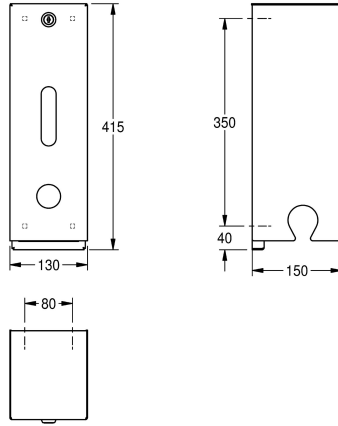

### KWC-No.

**2000057081**

Toilet roll holder, dimensions 130 x 415 x 150 mm (W x H x D)

Toiletrolhouder voor wandmontage, van roestvrij staal, oppervlak zijdemat, materiaaldikte 2 mm. Vandalbestendig, afsluitbaar, voor 3 rollen van max. 120 mm. breed bij max. 115 mm diameter. papierafgifte met getande scheurrand. De behuizing wordt opgehangen aan de montageplaat en met behulp van het

spindelslot met roestvrijstalen draadstang vastgeschroefd. Inclusief roestvrijstalen schroeven en pluggen.

Afmetingen 130 x 415 x 150 mm (B x H x D)

### Technical Data

Maximale diepte/diameter van navulling	115 mm
Maximale breedte navulling	120 mm
Vulhoeveelheid	3
Vul hoeveelheid verkoopseenheid	Rollen
Slot	Veiligheidsspindelslot
Materiaal	Roestvrij staal
Materiaalcode	1.4301
Materiaaldikte	2 mm
Totale diepte	150 mm
Totale hoogte	415 mm
Totale breedte	130 mm
Spindel	Neen
Oppervlakafwerking	Zijdeglans
Type bevestiging	Geschroefd
Type montage	Wandmontage

115 mm
120 mm
3
Rollen
Veiligheidsspindelslot
Roestvrij staal
1.4301
2 mm
150 mm
415 mm
130 mm
Neen
Zijdeglans
Geschroefd
Wandmontage