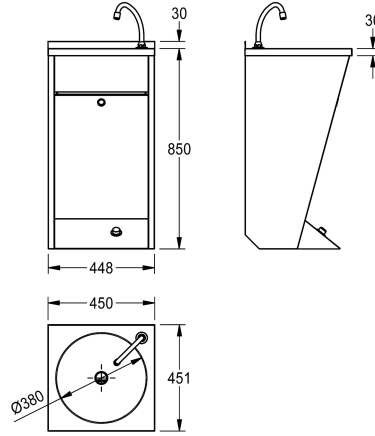

KWC ANIMA

Umyvadlo se samouzavírací armaturou k ovládnání nohou

Modell-Linie: ANIMA | LP21

Umyvadla | Umyvadla

KWC-No.

2000057084

Umyvadlo se samouzavírací armaturou k ovládnání nohou, rozměry 450 x 850 x 450 mm (š x v x h)

Umyvadlo k montáži na podlahu nebo stěnu, z chromikové oceli, povrch hedvábně matný, tloušťka materiálu 1 mm, beze spár vevařená kulatá prohlubeň s průměrem 385 mm, odtok uprostřed, hranatý tvar umyvadla, s otvorem pro baterii vpravo a předmontovaným vývodem, na podlaze stojící kryt sifonu se samouzavírací armaturou k ovládnání nohou, teplota vody

regulovatelná pomocí směšovacího ventilu, zepředu odnímatelná čelní stěna. Se sítkovým odtokovým ventilem G 1 1/4 B, bez přepadu, včetně vrutů a hmoždinek.

Rozměry 450 x 850 x 450 mm (š x v x h)

Technické údaje

Modell-Linie: ANIMA | LP21

Umyvadla | Umyvadla

Otvor pro baterii	pravě
Místo pro armaturu	Ne
Způsob montáže	zeď a montáž na podlahu
Typ odpadové sady	odtok se zátkou
Výška horní hrany umyvadla	850 mm
Umístění odtoku	centrální
Vzdálenost odpadu od zdi	225 mm
Včetně odpadové sady	ano
Velikost odpadu	DN 32
ATT-WS-WASTESLEEVEINCL	Ne