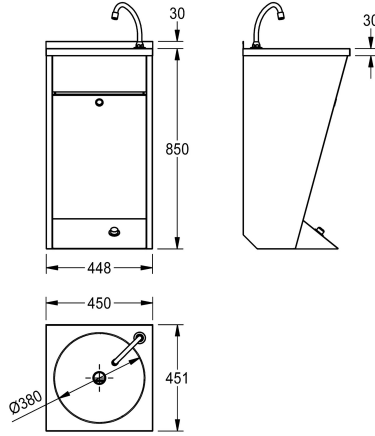

KWC ANIMA Pesuallas jalkatoiminnolla

Modell-Linie: ANIMA | LP21
Pesuallaat | Pesuallaat

KWC-No.

2000057084

Ruostumatonta terästä, satiinipinta

Pesuallas hanalla. Lattialla malli, seinälle asennettava, ruostumatonta terästä, satiinipinta. Materiaalin vahvuus 1 mm, pyöreä allas halkaisijaltaan 380 mm, 35 mm reikä hanalle, ilman ylivuotoa. 1 1/4" tulppallinen pohjaventtiili. Esiasennettu hana, vesilukon suojakotelo itsesulkeutuvalla venttiilillä jalkatoimintoa

varten, veden lämpötila säädettävissä venttiilillä. Iroitettava etukansi. Mukana ruuvit ja kiinnitystarvikkeet.

Mitat 450 x 850 x 450 mm (L x K x S)

Tekniset tiedot

Taustalevyn korkeus
Altaan tyyppi
Altaan paikka
Altaan korkeus
Altaan pinta
Altaan syvyys
Altaan muoto
Altaan pituus
Väri
Materiaali
Rst teräslaji
Materiaalin vahvuus
Kokonaissyvyys
Kokonaiskorkeus
Kokonaisleveys
Ylijuuksu
Takanosto
Vesilukon halkaisija
sisältää vesilukon
Ylivuotoaukko
Tausta levy
Pinnan viimeistely
Hananreikien lukumäärä
Hananreijän halkaisija
Hananreijän paikka

30 mm
Allas
Keskus
150 mm
Satiinipintainen
380 mm
Ympyrä
380 mm
Väritön
Ruostumaton teräs
1.4301
1 mm
451 mm
880 mm
450 mm
Ei
Ei
DN 32
Ei
Ei
erillinen osa
Satiinipintainen
1
35 mm
Oikea

KWC ANIMA Pesuallas jalkatoiminnolla

Modell-Linie: ANIMA | LP21
Pesualtaat | Pesualtaat

Hanataso	Ei
Asennustapa	Seinä ja lattia asennus
Pohjaventtiilin tyyppi	Tulpallinen pohjaventtiili
altaan yläreunan korkeus	850 mm
Pohjaventtiilin paikka	Keskellä
Pohjaventtiilin ulkonema	225 mm
sisältää pohjaventtiilin	Kyllä
Pohjaventtiilin koko	DN 32
ATT-WS-WASTESLEEVEINCL	Ei
lviCode	0