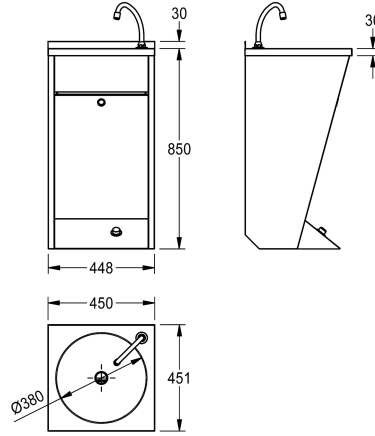

KWC ANIMA

Lavabo con azionamento a pedale

Modell-Linie: ANIMA | LP21

Lavabi | Lavabi

KWC-No.

2000057084

Dimensioni 450 x 850 x 450 mm (L x A x P)

Lavabo con comando a pedale, installazione a parete, in acciaio inox 18/10, superficie satinata, spessore: 1 mm. Vasca rotonda diametro 380 mm con piano rubinetteria. Senza troppopieno, piletta con filtro in acciaio G 1 1/4, inclusa bocca di erogazione, comando azionabile con il piede, premiscelatore. Coperchio frontale

asportabile. Inclusi viti e tasselli di fissaggio.

Dimensioni 450 x 880 x 451 mm (L x A x P)
Dimensioni lavabo 380 x 150 mm (L x A)

Dati tecnici

Altezza paraspruzzi	30 mm
Tipo vasca	Lavabo
Posizione bacino	Centro
Altezza vasca	150 mm
Finitura vasca	Finitura satinata
Profondità orizzontale della vasca	380 mm
Forma della vasca	Cerchio
Larghezza vasca	380 mm
Colore	Senza colore
Materiale	Acciaio inox
Codice materiale	1.4301
Spessore del materiale	1 mm
Profondità totale	451 mm
Altezza totale	880 mm
Larghezza complessiva	450 mm
Troppo pieno	No
Altezza alzatina	No
Diametro sifone	DN 32
sifone incluso	No
Connessione vasche	No
Paraspruzzi	componente di un'altra parte
Finitura della superficie	Finitura satinata
Quantità fori rubinetteria	1
Diametro foro rubinetto	35 mm
Posizione foro rubinetto	Destro/destra

Altezza paraspruzzi	30 mm
Tipo vasca	Lavabo
Posizione bacino	Centro
Altezza vasca	150 mm
Finitura vasca	Finitura satinata
Profondità orizzontale della vasca	380 mm
Forma della vasca	Cerchio
Larghezza vasca	380 mm
Colore	Senza colore
Materiale	Acciaio inox
Codice materiale	1.4301
Spessore del materiale	1 mm
Profondità totale	451 mm
Altezza totale	880 mm
Larghezza complessiva	450 mm
Troppo pieno	No
Altezza alzatina	No
Diametro sifone	DN 32
sifone incluso	No
Connessione vasche	No
Paraspruzzi	componente di un'altra parte
Finitura della superficie	Finitura satinata
Quantità fori rubinetteria	1
Diametro foro rubinetto	35 mm
Posizione foro rubinetto	Destro/destra