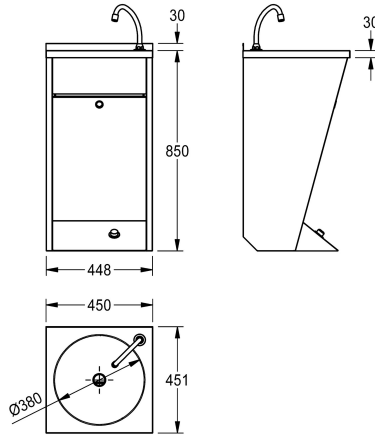

#### KWC-No.

**2000057084**

Afmetingen 450 x 850 x 450 mm (B x H x D)

Wastafel voor vloer- of wandmontage van roestvrij staal, oppervlak zijdemat, materiaaldikte 1,0 mm, naadloos ingelaste ronde waskom, centrale afvoer zonder overloop met afvoerplug 1 1/4", rechthoekig, zonder kraanvlak, kraanvlak rechts (35 mm (diameter)) en voorgemonteerde waterafvoer, opstaande rand aan achterzijde (30 mm), staande sifonzuil met zelfsluitende kraan voor

voetbediening. Watertemperatuur via mengventiel in te stellen. Frontpaneel afneembaar. Inclusief schroeven en pluggen.

Afmetingen 450 x 880 x 450 mm (B x H x D)  
Afmetingen waskom 385 x 145 mm (diameter x H)

### Wastafel met voetbediening

Modell-Linie: ANIMA | LP21

Wastafels | Wastafels

Kraangatpositie	Rechts
Kraanvlak	Neen
Type montage	Wand- en vloer bevestiging
Type afvoer kit	Afvoerplug met stop
bovenste rand van wastafel hoogte	850 mm
Positie afvoeropening	Centraal
Lengte uitloop	225 mm
afvoer kit inbegrepen	Ja
Afvoer afmetingen	DN 32
ATT-WS-WASTESLEEVEINCL	Neen