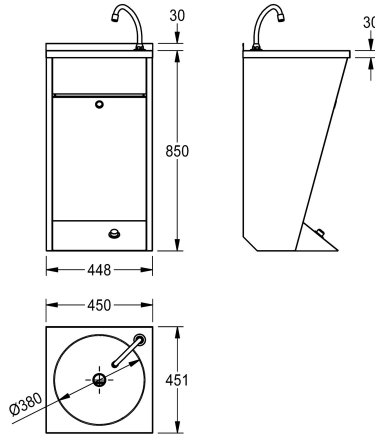

#### KWC-No.

**2000057084**

Afmetingen 450 x 850 x 450 mm (B x H x D)

Wastafel voor vloer- of wandmontage van roestvrij staal, oppervlak zijdemat, materiaaldikte 1,0 mm, naadloos ingelaste ronde waskom, centrale afvoer zonder overloop met afvoerplug 1 1/4", rechthoekig, zonder kraanvlak, kraanvlak rechts (35 mm (diameter)) en voorgemonteerde waterafvoer, opstaande rand aan achterzijde (30 mm), staande sifonzuil met zelfsluitende kraan voor

voetbediening. Watertemperatuur via mengventiel in te stellen. Frontpaneel afneembaar. Inclusief schroeven en pluggen.

Afmetingen 450 x 880 x 450 mm (B x H x D)  
Afmelingen waskom 385 x 145 mm (diameter x H)

### Wastafel met voetbediening

Modell-Linie: ANIMA | LP21

Wastafels | Wastafels

Kraangatpositie	Rechts
Kraanvlak	Neen
Type montage	Wand- en vloer bevestiging
Type afvoer kit	Afvoerplug met stop
bovenste rand van wastafel hoogte	850 mm
Positie afvoeropening	Centraal
Lengte uitloop	225 mm
afvoer kit inbegrepen	Ja
Afvoer afmetingen	DN 32
ATT-WS-WASTESLEEVEINCL	Neen