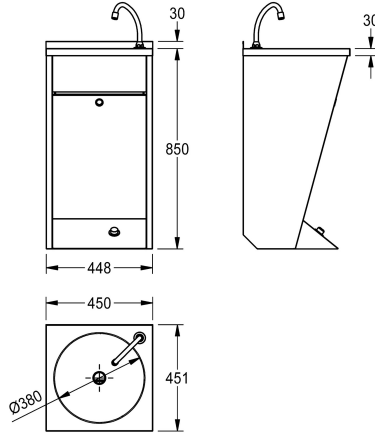

### KWC-No.

**2000057084**

Wymiary 450 x 850 x 450 mm (szer. x wys. x głęb.)

Umywalka z samozamykającą baterią uruchamianą stopą do montażu na posadzce lub na ścianie. Stal szlachetna, powierzchnia szlifowana matowa, grubość materiału 1 mm. Bezspoinowo wspawana, okrągła niecka o średnicy 385 mm z wyśrodkowanym odpływem. Prostokątny kształt umywalki. Półka na armaturę o głębokości 35 mm. Fabrycznie zamontowany odpływ. Stojąca na posadzce osłona syfonu. Bateria

Wymiary 450 x 880 x 451 mm (szer. x wys. x głęb.)

Wymiary niecki 380 x 150 mm (szer. x wys.)

150 mm

Wykończenie powierzchni miski

Matowe

Głębokość komory

380 mm

Kształt miski

Okrąg

Szerokość komory

1 mm

Łączna głębokość

451 mm

Łączna wysokość

880 mm

Łączna szerokość

450 mm

Przelew