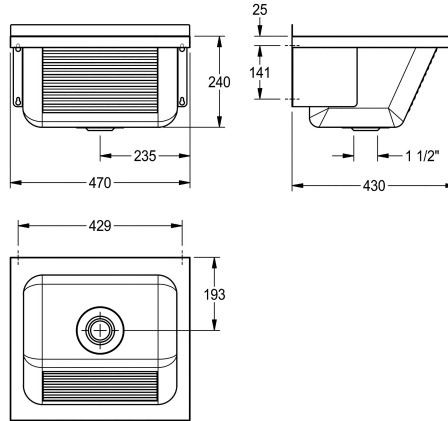

KWC SIRIUS Univerzální prací koryto

Modell-Linie: SIRIUS | LTJ450
Úklidové dřezy | Víceúčelové dřezy

KWC-No.

2000057085

Univerzální prací koryto, rozměry 470 x 240 x 430 mm (š x v x h)

Univerzální prací koryto k montáži na stěnu, z chromiklové oceli, povrch hedvábně matný, tloušťka materiálu 0,8 mm, přední stěna s podélným žlábkováním, bez místa pro baterii, odtok uprostřed, se zátkovou odtokovou a přepadovou sadou G 1 1/2 B, s přepadem,

zadní lem 30 mm, integrované konzoly, včetně upevňovacího materiálu.

Rozměry 470 x 240 x 430 mm (š x v x h)

Technické údaje

Výška zadní desky
Umístění umyvadla
Pravý
Umyvadlo - výška
Celková délka umyvadla
Umyvadlo - hloubka
Umyvadlo - šířka
Kartáče
Odkapávač nebo zásobník
Mřížka
Materiál
Kód materiálu
Tloušťka materiálu
Počet odtokových otvorů
Velikost odtokové trubky
Celková hloubka
Celková výška
Celková šířka
Přepad
Zadní lišta
Rýhování
Otvor přepadu
Zadní stěna
Jímka
Jímkový koš
Povrch

30 mm
středový
zaoblený roh
240 mm
hedvábně matný
340 mm
400 mm
WITHOUT BRUSHES
Ne
volitelné
ušlechtilá ocel
1.4301
0.8 mm
1
G 1 1/2 B
430 mm
270 mm
470 mm
ano
Ne
ano
ano
volitelně
Ne
Ne
hedvábně matný

KWC SIRIUS Univerzální prací koryto

Modell-Linie: SIRIUS | LTJ450
Úklidové dřezy | Víceúčelové dřezy

Místo pro armaturu	Ne
Způsob montáže	montáž na stěnu
Typ univerzálního dřezu	univerzální dřez
Typ odpadové sady	děrovaný odtok
Počet mycích míst	1
Umístění odtoku	centrální
Vzdálenost odpadu od zdi	194 mm
Včetně odpadové sady	ano
Velikost odpadu	DN 40