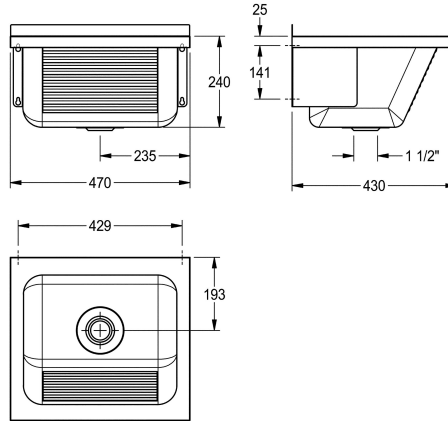

KWC SIRIUS Waschtrog

Modell-Linie: SIRIUS | LTJ450

Reinigungsbecken, Waschröge, Ausgüsse | Mehrzweckbecken

KWC-Nr.

2000057085

Abmessungen 470 x 240 x 430 mm (B x H x T)

Universalwaschtrog, zur Wandmontage, Chromnickelstahl, Oberfläche seidenmatt, Materialstärke 0,8 mm, Frontschürze mit Längsrieffel, ohne Armaturenbank, Ablauf mittig, Stopfenab- und Überlaufgarnitur G 1 1/2 B mit Überlauf, mit hinterer Aufkantung 30

mm (H), angeschweißten Konsolen, inklusive Befestigungsmaterial.

Abmessungen 470 x 270 x 430 mm (B x H x T)

Technische Daten

Spritzschutzhöhe	30 mm
Beckenposition	mittig
Beckendesign	runde Ecken
Becken: Höhe	240 mm
Oberflächenbehandlung des Beck	seidenmatt
Becken: Tiefe	340 mm
Becken: Breite	400 mm
Bürsten	ohne Bürsten
Abtropffläche oder Ablage	nein
Rost	optional
Material	Edelstahl
Materialtyp	1.4301 Chromnickelstahl V2A
Materialstärke	0.8 mm
Anzahl der Abläufe	1
Abgangsgröße	G 1 1/2 B
Gesamttiefe	430 mm
Gesamthöhe	270 mm
Gesamtbreite	470 mm
Überlauf	ja
Schwallrand	nein
Riffelung	ja
Überlaufkanal	ja
Rückwand	Komponente eines anderen Teils
Schlamm-sammelbehälter	nein
Schlammfangkorb	nein
Oberflächenbehandlung	seidenmatt

KWC SIRIUS

Waschtrog

Modell-Linie: SIRIUS | LTJ450

Reinigungsbecken, Waschröge, Ausgüsse | Mehrzweckbecken

Armaturenbank	nein
Art der Montage	Wandmontage
Typ des Mehrzweckbecken	Reinigungsbecken
Typ der Ablaufgarnitur	Siebventil
Anzahl der Waschplätze	1
Position Ablauf	mittig
Ausladung Ablauf	194 mm
Ablaufgarnitur inklusive	ja
Durchmesser Ablaufbohrung	DN 40
IgPosNumber	63FQ06A