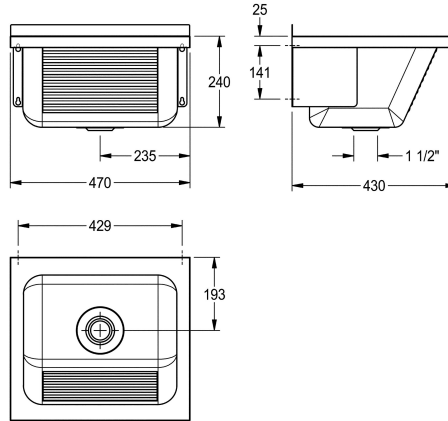

KWC SIRIUS Waschtrog

Modell-Linie: SIRIUS | LTJ450

Reinigungsbecken, Waschröge, Ausgüsse | Mehrzweckbecken

KWC-Nr.

2000057085

Abmessungen 470 x 240 x 430 mm (B x H x T)

Universalwaschtrog, zur Wandmontage, Chromnickelstahl, Oberfläche seidenmatt, Materialstärke 0,8 mm, Frontschürze mit Längsrieffel, ohne Armaturenbank, Ablauf mittig, Stopfenab- und Überlaufgarnitur G 1 1/2 B mit Überlauf, mit hinterer Aufkantung 30

mm (H), angeschweißten Konsolen, inklusive Befestigungsmaterial.

Abmessungen 470 x 270 x 430 mm (B x H x T)

Technische Daten

Spritzschutzhöhe	30 mm
Beckenposition	mittig
Beckendesign	runde Ecken
Becken: Höhe	240 mm
Oberflächenbehandlung des Beckens	seidenmatt
Becken: Tiefe	340 mm
Becken: Breite	400 mm
Bürsten	ohne Bürsten
Abtropffläche oder Ablage	nein
Rost	optional
Material	Edelstahl
Materialtyp	1.4301 Chromnickelstahl V2A
Materialstärke	0.8 mm
Anzahl der Abläufe	1
Abgangsgröße	G 1 1/2 B
Gesamtiefe	430 mm
Gesamthöhe	270 mm
Gesamtbreite	470 mm
Überlauf	ja
Schwallrand	nein
Riffelung	ja
Überlaufkanal	ja
Rückwand	Komponente eines anderen Teils
Schlamm-sammelbehälter	nein
Schlammfangkorb	nein
Oberflächenbehandlung	seidenmatt

KWC SIRIUS

Waschtrog

Modell-Linie: SIRIUS | LTJ450

Reinigungsbecken, Waschröge, Ausgüsse | Mehrzweckbecken

Armaturenbank	nein
Art der Montage	Wandmontage
Typ Des Mehrzweckbecken	Reinigungsbecken
Typ der Ablaufgarnitur	Siebventil
Anzahl der Waschplätze	1
Position Ablauf	mittig
Ausladung Ablauf	194 mm
Ablaufgarnitur Inklusiv	ja
Durchmesser Ablaufbohrung	DN 40
teamNumber	433011
sanitasTroeschNumber	7321 131