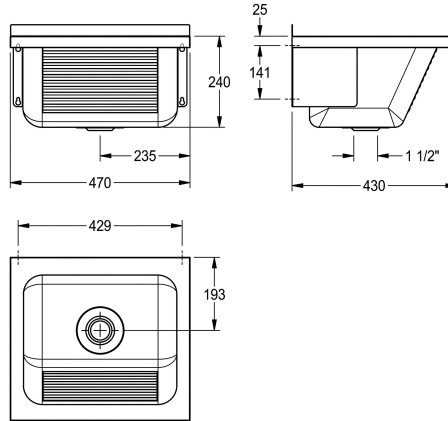

KWC SIRIUS Waschtrog

Modell-Linie: SIRIUS | LTJ450

Reinigungsbecken, Waschröge, Ausgüsse | Mehrzweckbecken

KWC-Nr.

2000057085

Abmessungen 470 x 240 x 430 mm (B x H x T)

Universalwaschtrog, zur Wandmontage, Chromnickelstahl, Oberfläche seidenmatt, Materialstärke 0,8 mm, Frontschürze mit Längsrieffel, ohne Armaturenbank, Ablauf mittig, Stopfenab- und Überlaufgarnitur G 1 1/2 B mit Überlauf, mit hinterer Aufkantung 30

mm (H), angeschweißten Konsolen, inklusive Befestigungsmaterial.

Abmessungen 470 x 270 x 430 mm (B x H x T)

Technische Daten

Spritzschutzhöhe	30 mm
Beckenposition	mittig
Beckendesign	runde Ecken
Becken: Höhe	240 mm
Oberflächenbehandlung des Beck	seidenmatt
Becken: Tiefe	340 mm
Becken: Breite	400 mm
Bürsten	ohne Bürsten
Abtropffläche oder Ablage	nein
Rost	optional
Material	Edelstahl
Materialtyp	1.4301 Chromnickelstahl V2A
Materialstärke	0.8 mm
Anzahl der Abläufe	1
Abgangsgröße	G 1 1/2 B
Gesamtiefe	430 mm
Gesamthöhe	270 mm
Gesamtbreite	470 mm
Überlauf	ja
Schwallrand	nein
Riffelung	ja
Überlaufkanal	ja
Rückwand	Komponente eines anderen Teils
Schlamm-sammelbehälter	nein
Schlammfangkorb	nein
Oberflächenbehandlung	seidenmatt

KWC SIRIUS

Waschtrog

Modell-Linie: SIRIUS | LTJ450

Reinigungsbecken, Waschröge, Ausgüsse | Mehrzweckbecken

Armaturenbank	nein
Art der Montage	Wandmontage
Typ des Mehrzweckbecken	Reinigungsbecken
Typ der Ablaufgarnitur	Siebventil
Anzahl der Waschplätze	1
Position Ablauf	mittig
Ausladung Ablauf	194 mm
Ablaufgarnitur inklusive	ja
Durchmesser Ablaufbohrung	DN 40