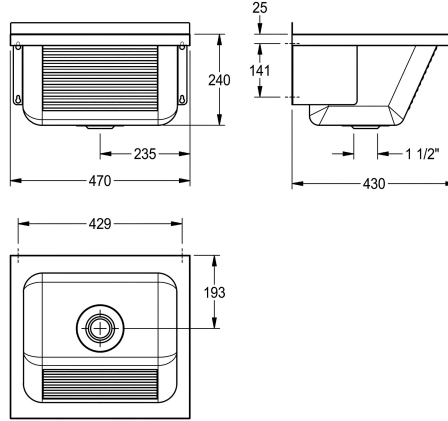

KWC SIRIUS

Laitosallas

Modell-Linie: SIRIUS | LTJ450

Kodinhoitoaltaat | Kodinhoitoaltaat

KWC-No.

2000057085

Ruostumatonta terästä, satiinipinta

Yleisallas seinäsennukseen, ruostumatonta terästä, satiinipinta. Materiaalin vahvuus 0,8 mm. Altaan etupinnassa pyykkilautareuna, 1 1/2" ylijuuksupohjaventtiili altaan keskellä, 30 mm takanosto. Esihitsatut asennuskannakkeet. Lisävarusteena

sarjallinen ritilä Z-SIRX001: irrallisena - sivukiinnitystä varten. Sisältää kiinnitystarvikkeet.

Mitat 470 x 240 x 430 mm (L x K x S)

Tekniset tiedot

Taustalevyn korkeus

30 mm

Altaan paikka

Keskus

Altaan rakenne

Kulmien pyöristys

Altaan korkeus

240 mm

Altaan pinta

Satiinipintainen

Altaan syvyys

340 mm

Altaan pituus

G 1 1/2 B

Kokonaissyvyys

430 mm

Kokonaiskorkeus

270 mm

Kokonaisleveys

470 mm

Ylijuuksu