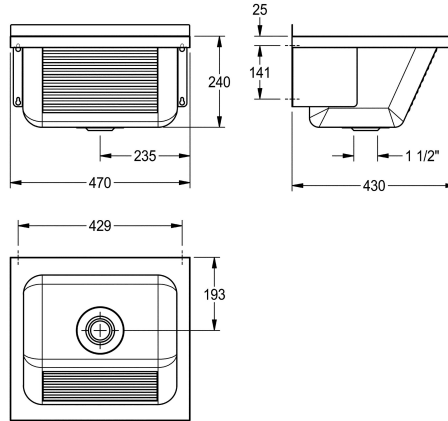

KWC SIRIUS

Lavatoio

Modell-Linie: SIRIUS | LTJ450

Vasche di lavaggio | Lavelli multiuso

KWC-No.

2000057085

Dimensioni 470 x 240 x 430 mm (L x A x P)

Lavatoio per installazione a parete, in acciaio inox 18/10, superficie satinata, spessore 0,8 mm. Lato frontale inclinato con lamiera corrugata, scarico centrale con filtro 1 1/2", con troppopieno, alzatina 30 mm, staffe integrate alla struttura. Incluso materiale di

fissaggio. In opzione griglia ribaltabile Z-SIRX.

Dimensioni 470 x 270 x 430 mm (L x A x P)

Dati tecnici

Altezza paraspruzzi	30 mm
Posizione bacino	Centro
Formato vasca	Raggio di curvatura
Altezza vasca	240 mm
Finitura vasca	Finitura satinata
Profondità orizzontale della vasca	340 mm
Larghezza vasca	400 mm
Scopini	WITHOUT BRUSHES
Gocciolatoio o scolapiatti	No
Griglia	In opzione
Materiale	Acciaio inox
Codice materiale	1.4301
Spessore del materiale	0.8 mm
Quantità scarichi	1
Dimensione scarico	G 1 1/2 B
Profondità totale	430 mm
Altezza totale	270 mm
Larghezza complessiva	470 mm
Troppo pieno	Si
Altezza alzatina	No
Lamiera ondulata	Si
Connessione vasche	Si
Paraspruzzi	componente di un'altra parte
Scarico filtrante	No
Cestello dello scarico	No
Finitura della superficie	Finitura satinata

KWC SIRIUS

Lavatoio

Modell-Linie: SIRIUS | LTJ450

Vasche di lavaggio | Lavelli multiuso

Piano rubinetteria	No
Tipo di montaggio	Installazione a parete
Tipologia del lavello	Lavello multiuso
Tipologia del gruppo scarico	Scarico perforato
Numero di posti di lavaggio	1
Posizione del foro di scarico	Centro
Proiezione del foro di scarico	194 mm
gruppo di scarico incluso	Si
Dimensione dello scarico	DN 40
teamNumber	433011
sanitasTroeschNumber	7321 131