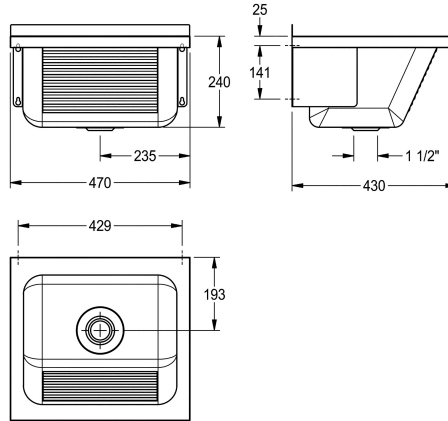

KWC SIRIUS

Lavatoio

Modell-Linie: SIRIUS | LTJ450

Vasche di lavaggio | Lavelli multiuso

KWC-No.

2000057085

Dimensioni 470 x 240 x 430 mm (L x A x P)

Lavatoio per installazione a parete, in acciaio inox 18/10, superficie satinata, spessore 0,8 mm. Lato frontale inclinato con lamiera corrugata, scarico centrale con filtro 1 1/2", con troppopieno, alzatina 30 mm, staffe integrate alla struttura. Incluso materiale di

fissaggio. In opzione griglia ribaltabile Z-SIRX.

Dimensioni 470 x 270 x 430 mm (L x A x P)

Dati tecnici

Altezza paraspruzzi	30 mm
Posizione bacino	Centro
Formato vasca	Raggio di curvatura
Altezza vasca	240 mm
Finitura vasca	Finitura satinata
Profondità orizzontale della vasca	340 mm
Larghezza vasca	400 mm
Scopini	WITHOUT BRUSHES
Gocciolatoio o scolapiatti	No
Griglia	In opzione
Materiale	Acciaio inox
Codice materiale	1.4301
Spessore del materiale	0.8 mm
Quantità scarichi	1
Dimensione scarico	G 1 1/2 B
Profondità totale	430 mm
Altezza totale	270 mm
Larghezza complessiva	470 mm
Troppo pieno	Si
Altezza alzatina	No
Lamiera ondulata	Si
Connessione vasche	Si
Paraspruzzi	componente di un'altra parte
Scarico filtrante	No
Cestello dello scarico	No
Finitura della superficie	Finitura satinata

KWC SIRIUS

Lavatoio

Modell-Linie: SIRIUS | LTJ450

Vasche di lavaggio | Lavelli multiuso

Piano rubinetteria	No
Tipo di montaggio	Installazione a parete
Tipologia del lavello	Lavello multiuso
Tipologia del gruppo scarico	Scarico perforato
Numero di posti di lavaggio	1
Posizione del foro di scarico	Centro
Proiezione del foro di scarico	194 mm
gruppo di scarico incluso	Si
Dimensione dello scarico	DN 40