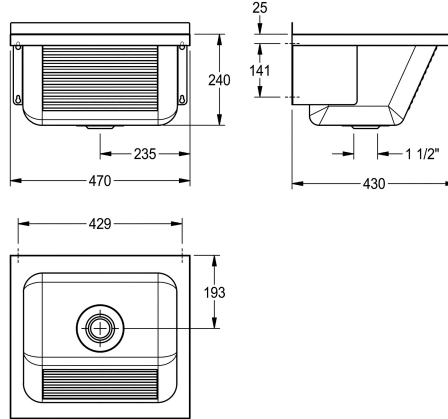

#### KWC-No.

**2000057085**

Afmetingen 470 x 240 x 430 mm (B x H x D)

Universele wastrog voor wandmontage van roestvrij staal, oppervlak zijdemat, materiaaldikte 0,8 mm, geribbeld frontpaneel, zonder kraanvlak, centrale afvoer, afvoer- en overloopgarnituur DN 40 met overloop, opstaande rand (30 mm) aan achterzijde,

Geïntegreerde montagesteunen, inclusief bevestigingsmateriaal.

Afmetingen 470 x 270 x 430 mm (B x H x D)

Afmetingen bak 400 x 240 x 340 mm (B x H x D)

#### Technical Data

Spatplaat hoogte	30 mm
Kuippositie	Centraal
Kom constructie	Radius hoeken
Kuip - kuip diepte	240 mm
Afwerking kuip	Zijdeglans
Kuip - diepte	340 mm
Kuip - breedte	400 mm
Borstels	WITHOUT BRUSHES
Afdruipvlak of legbord	Neen
Rooster	Optioneel
Materiaal	Roestvrij staal
Materiaalcode	1.4301
Materiaaldikte	0.8 mm
Aantal afvoergaten	1
Uitlaat diameter	G 1 1/2 B
Totale diepte	430 mm
Totale hoogte	270 mm
Totale breedte	470 mm
Overloop	Ja
Opstaande achterkant	Neen
Groef	Ja
Afvoerkanal	Ja
Spatplaat	component van een ander onderdeel
Slibopvangbak	Neen
Slibopvangkorf	Neen
Oppervlakafwerking	Zijdeglans

#### Modell-Linie: SIRIUS | LTJ450

Wastroggen en uitgietsbakken | Multifunctionele wasbakken

Kraanvlak	Neen
Type montage	Wandmontage
Type utiliteitsblok	Utilityblok
Type afvoer kit	Roosterafvoerplug
Aantal wasplaatsen	1
Positie afvoeropening	Centraal
Lengte uitloop	194 mm
afvoer kit inbegrepen	Ja
Afvoer afmetingen	DN 40