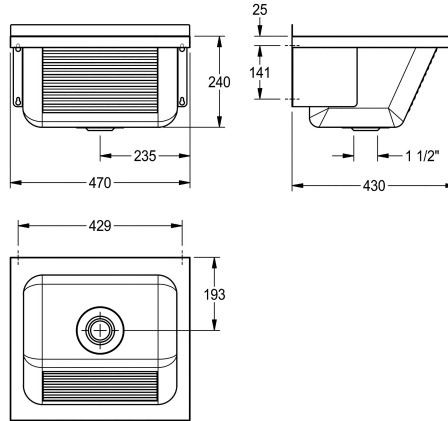

KWC SIRIUS Komora gospodarcza

Modell-Linie: SIRIUS | LTJ450
Komory gospodarcze | Komora wielofunkcyjna

KWC-No.

2000057085

Wymiary 470 x 240 x 430 mm (szer. x wys. x głęb.)

Uniwersalna komora gospodarcza. Montowana do ściany. Stal szlachetna, powierzchnia szlifowana matowa, grubość materiału 0,8 mm. Profilowana ściana przednia komory. Bez półki pod armaturę. Zatyczkowy, wyśrodkowany zestaw odpływowo-

przelewow G 1 1/2 B oraz przelew. Listwa tylna wys. 30 mm. Zintegrowane wspomiki. W komplecie: zestaw montażowy.

Wymiary (szer. x wys. x głęb.): 470 x 240 x 430 mm

Dane techniczne

Wysokość tylnej ścianki przeciwbryzowej

Matowe

Głębokość komory

340 mm

Szerokość komory

400 mm

Szczotki

WITHOUT BRUSHES

Ociekacz lub półka

0.8 mm

Liczba otworów odpływowych

1

Średnica odpływu

G 1 1/2 B

Łączna głębokość

430 mm

Łączna wysokość