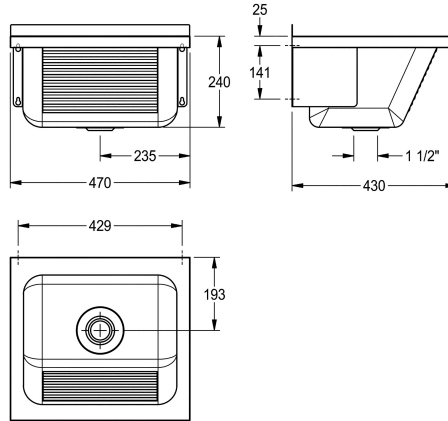

KWC SIRIUS

Tvättlåda

Modell-Linie: SIRIUS | LTJ450

Utslagsback | Diskho för flera ändamål

KWC-No.

2000057085

Dimensions 470 x 240 x 430 mm (W x H x D)

Universaltvåtråg för väggmontering, rostfritt stål, borstad yta, godstjocklek 0,9 mm, frontplatta med räfflor, 1 1/2" centrerat ständror, med bräddavlopp, 30 mm bakkant, försvetsade

monteringskonsoler, inkl. rostfria skruvar och pluggar. Som tillval erbjuds galler med gångjärn Z-SIRX001: medföljer omonterat - monteras på sidan.

Technical Data

Höjd på stänkskydd
skål placering
Skål konstruktion
Skål- skål djup
Skål finish
Skål - djup
Skål - vidd
Borstar
Avlopps tank
Galler
Material
Materialkod
Material tjocklek
Antal avloppshål
Utløppets storlek
Övergripande djup
Total höjd
Total bredd
Bräddavlopp
Bakre stående
Tvåtråfflor
Bräddavlopp
Utslagsback
Avlopps brunn
Avlopps behållare
Ytfinish

30 mm
Mitten
Radie hörn
240 mm
Satin yta
340 mm
400 mm
WITHOUT BRUSHES
Nej
Optimal
Rostfritt stål
1.4301
0.8 mm
1
G 1 1/2 B
430 mm
270 mm
470 mm
Ja
Nej
Ja
Ja
Komponent av annan art
Nej
Nej
Satin yta

KWC SIRIUS

Tvättlåda

Modell-Linie: SIRIUS | LTJ450

Utslagsback | Diskho för flera ändamål

Kran hylla	Nej
Typ av montering	Väggmontering
Typa av tvättlåda	tvättlåda
Typ av avfallsbehållare	Perforerad avloppsil
Antal tvättplatser	1
Avfalls håls placering	Mitten
Avfalls håls beräkning	194 mm
avfallsbehållare ingår	Ja
Avfalls storlek	DN 40