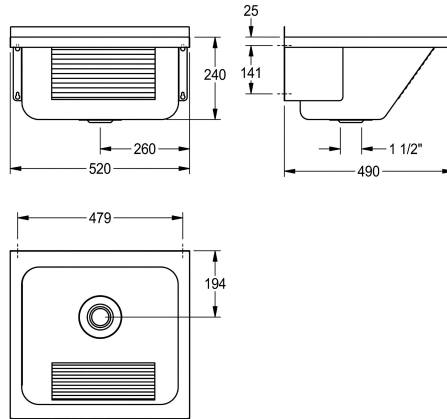

### KWC-No.

**2000057087**

Univerzální prací koryto, rozměry 520 x 240 x 490 mm (š x v x h)

Univerzální prací koryto k montáži na stěnu, z chromniklové oceli, povrch hedvábně matný, tloušťka materiálu 0,9 mm, přední stěna s podélným žlábkováním, bez místa pro baterii, odtok uprostřed, se zátkovou odtokovou a přepadovou sadou G 1 1/2 B, s přepadem,

zadní lem 30 mm, integrované konzoly, včetně upevňovacího materiálu.

Rozměry 520 x 240 x 490 mm (š x v x h)

### Technické údaje

Výška zadní desky
Umístění umyvadla
Pravý
Umyvadlo - výška
Celková délka umyvadla
Umyvadlo - hloubka
Umyvadlo - šířka
Kartáče
Odkapávač nebo zásobník
Mřížka
Materiál
Kód materiálu
Tloušťka materiálu
Počet odtokových otvorů
Velikost odtokové trubky
Celková hloubka
Celková výška
Celková šířka
Přepad
Zadní lišta
Rýhování
Otvor přepadu
Zadní stěna
Jímka
Jímkový koš
Povrch

30 mm
středový
zaoblený roh
240 mm
hedvábně matný
400 mm
450 mm
WITHOUT BRUSHES
Ne
Ne
ušlechtilá ocel
1.4301
0.9 mm
1
G 1 1/2 B
490 mm
270 mm
520 mm
ano
Ne
ano
ano
Ne
Ne
Ne
hedvábně matný