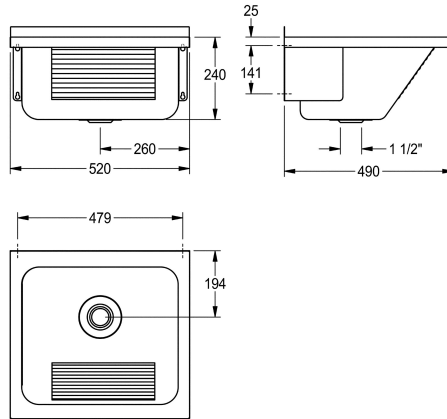

KWC SIRIUS Waschtrog

Modell-Linie: SIRIUS | LTJ500

Reinigungsbecken, Waschröge, Ausgüsse | Mehrzweckbecken

KWC-Nr.

2000057087

Abmessungen 520 x 240 x 490 mm (B x H x T)

Universalwaschtrog, zur Wandmontage, Chromnickelstahl, Oberfläche seidenmatt, Materialstärke 0,9 mm, Frontschürze mit Längsrieffel, ohne Armaturenbank, Ablauf mittig, mit Überlauf, mit Stopfenab- und Überlaufgarnitur G 1 1/2 B, mit hinterer Aufkantung

30 mm (H), angeschweißten Konsolen, inklusive Befestigungsmaterial.

Abmessungen 520 x 270 x 490 mm (B x H x T)

Technische Daten

Spritzschutzhöhe	30 mm
Beckenposition	mittig
Beckendesign	runde Ecken
Becken: Höhe	240 mm
Oberflächenbehandlung des Beckens	seidenmatt
Becken: Tiefe	400 mm
Becken: Breite	450 mm
Bürsten	ohne Bürsten
Abtropffläche oder Ablage	nein
Rost	nein
Material	Edelstahl
Materialtyp	1.4301 Chromnickelstahl V2A
Materialstärke	0.9 mm
Anzahl der Abläufe	1
Abgangsgröße	G 1 1/2 B
Gesamttiefe	490 mm
Gesamthöhe	270 mm
Gesamtbreite	520 mm
Überlauf	ja
Schwallrand	nein
Riffelung	ja
Überlaufkanal	ja
Rückwand	nein
Schlamm-sammelbehälter	nein
Schlammfangkorb	nein
Oberflächenbehandlung	seidenmatt

KWC SIRIUS

Waschtrog

Modell-Linie: SIRIUS | LTJ500

Reinigungsbecken, Waschröge, Ausgüsse | Mehrzweckbecken

Armaturenbank	nein
Art der Montage	Wandmontage
Typ Des Mehrzweckbecken	Reinigungsbecken
Typ der Ablaufgarnitur	Siebventil
Anzahl der Waschplätze	1
Position Ablauf	mittig
Ausladung Ablauf	194 mm
Ablaufgarnitur Inklusiv	ja
Durchmesser Ablaufbohrung	DN 40
teamNumber	433012
sanitasTroeschNumber	7321 132