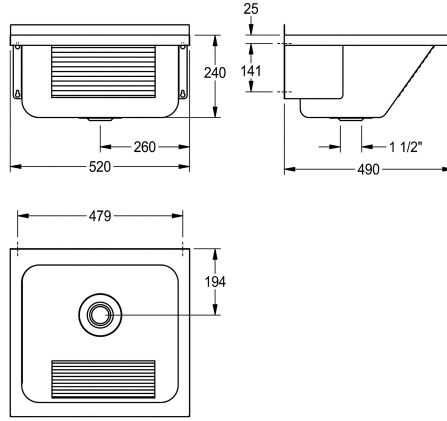

### KWC-No.

**2000057087**

Ruostumatonta terästä, satiinpinta

Yleisallas seinäsennukseen, ruostumatonta terästä, satiinpinta. Materiaalin vahvuus 0,9 mm. Etupaneelissa hankausreuna. 1 1/2" tulppallinen ylivuotopohjaventtiili keskellä, 30 mm takanosto.

Esihitsatut asennuskannakkeet. Mukana teräsruuvit ja kiinnikkeet.

Mitat 520 x 240 x 490 mm (L x K x S)

### Tekniset tiedot

Taustalevyn korkeus
Altaan paikka
Altaan rakenne
Altaan korkeus
Altaan pinta
Altaan syvyys
Altaan pituus
Harjat
Kuvatustaso tai laskutaso
Ritilä
Materiaali
Rst teräslaji
Materiaalin vahvuus
Pohjaventtiilien lukumäärä
Ulostuloaukon halkaisija
Kokonaissyvyys
Kokonaiskorkeus
Kokonaisleveys
Ylijuoksu
Takanosto
Pyykkilauta reuna
Ylivuotoaukko
Tausta levy
Keruu allas
Keruu altaan kori
Pinnan viimeistely

30 mm
Keskus
Kulmien pyöristys
240 mm
Satiinpintainen
400 mm
450 mm
Without brushes
Ei
Ei
Ruostumaton teräs
1.4301
0.9 mm
1
G 1 1/2 B
490 mm
270 mm
520 mm
Kyllä
Ei
Kyllä
Kyllä
Ei
Ei
Ei
Satiinpintainen