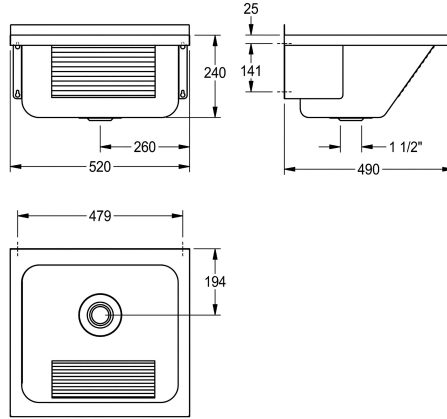

### KWC-No.

**2000057087**

Dimensioni 520 x 240 x 490 mm (L x A x P)

Lavatoio per installazione a parete, in acciaio inox 18/10, superficie satinata, spessore 0,9 mm. Lato frontale con lamiera corrugata, scarico centrale con filtro 1"1/2, con troppopieno, alzatina 30mm, staffe integrate alla struttura. Con tappo a catenella. Incluso

materiale di fissaggio.

Dimensioni 520 x 270 x 490 mm (L x A x P)

### Dati tecnici

Altezza paraspruzzi

30 mm

Posizione bacino

Centro

Formato vasca

Raggio di curvatura

Altezza vasca

490 mm

Altezza totale

270 mm

Larghezza complessiva

520 mm

Troppo pieno

Si

Altezza alzatina