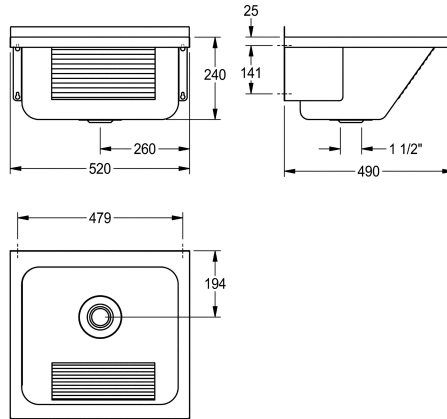

KWC SIRIUS

Lavatoio

Modell-Linie: SIRIUS | LTJ500

Vasche di lavaggio | Lavelli multiuso

KWC-No.

2000057087

Dimensioni 520 x 240 x 490 mm (L x A x P)

Lavatoio per installazione a parete, in acciaio inox 18/10, superficie satinata, spessore 0,9 mm. Lato frontale con lamiera corrugata, scarico centrale con filtro 1"1/2, con troppopieno, alzatina 30mm, staffe integrate alla struttura. Con tappo a catenella. Incluso

materiale di fissaggio.

Dimensioni 520 x 270 x 490 mm (L x A x P)

Dati tecnici

Altezza paraspruzzi	30 mm
Posizione bacino	Centro
Formato vasca	Raggio di curvatura
Altezza vasca	240 mm
Finitura vasca	Finitura satinata
Profondità orizzontale della vasca	400 mm
Larghezza vasca	450 mm
Scopini	WITHOUT BRUSHES
Gocciolatoio o scolapiatti	No
Griglia	No
Materiale	Acciaio inox
Codice materiale	1.4301
Spessore del materiale	0.9 mm
Quantità scarichi	1
Dimensione scarico	G 1 1/2 B
Profondità totale	490 mm
Altezza totale	270 mm
Larghezza complessiva	520 mm
Troppo pieno	Si
Altezza alzatina	No
Lamiera ondulata	Si
Connessione vasche	Si
Paraspruzzi	No
Scarico filtrante	No
Cestello dello scarico	No
Finitura della superficie	Finitura satinata

KWC SIRIUS

Lavatoio

Modell-Linie: SIRIUS | LTJ500

Vasche di lavaggio | Lavelli multiuso

Piano rubinetteria	No
Tipo di montaggio	Installazione a parete
Tipologia del lavello	Lavello multiuso
Tipologia del gruppo scarico	Scarico perforato
Numero di posti di lavaggio	1
Posizione del foro di scarico	Centro
Proiezione del foro di scarico	194 mm
gruppo di scarico incluso	Si
Dimensione dello scarico	DN 40