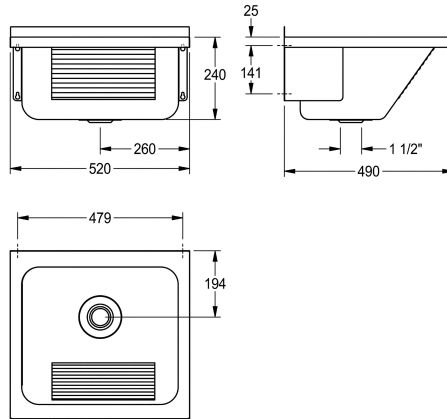

KWC SIRIUS

Wastrog

Modell-Linie: SIRIUS | LTJ500

Wastroggen en uitgietsbakken | Multifunctionele wasbakken

KWC-No.

2000057087

Afmetingen 520 x 240 x 490 mm (B x H x D)

Universele wastrog voor wandmontage van roestvrij staal, oppervlak zijdemat, materiaaldikte 0,9 mm, geribbeld frontpaneel, zonder kraanvlak, centrale afvoer, afvoer- en overloopgarnituur DN 40, met overloop, met opstaande rand (30 mm) aan achterzijde, met geïntegreerde montagesteunen, inclusief

bevestigingsmateriaal.

Afmetingen 520 x 270 x 490 mm (B x H x D)

Afmetingen bak 450 x 240 x 400 mm (B x H x D)

Technical Data

Spatplaat hoogte
Kuippositie
Kom constructie
Kuip - kuip diepte
Afwerking kuip
Kuip - diepte
Kuip - breedte
Borstels
Afdruipvlak of legbord
Rooster
Materiaal
Materiaalcode
Materiaaldikte
Aantal afvoergaten
Uitlaat diameter
Totale diepte
Totale hoogte
Totale breedte
Overloop
Opstaande achterkant
Groef
Afvoerkanaal
Spatplaat
Slibopvangbak
Slibopvangkorf

30 mm
Centraal
Radius hoeken
240 mm
Zijdeglans
400 mm
450 mm
WITHOUT BRUSHES
Neen
Neen
Roestvrij staal
1.4301
0.9 mm
1
G 1 1/2 B
490 mm
270 mm
520 mm
Ja
Neen
Ja
Ja
Neen
Neen
Neen

KWC SIRIUS

Wastrog

Modell-Linie: SIRIUS | LTJ500

1

Centraal

194 mm

Ja

DN 40

Optionele toebehoren

Emmerrooster

2000102678
ZSIRX001