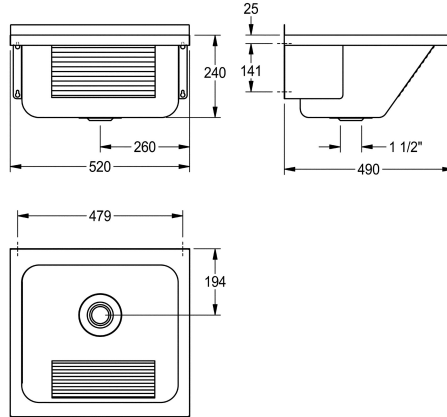

KWC SIRIUS Komora gospodarcza

Modell-Linie: SIRIUS | LTJ500
Komory gospodarcze | Komora wielofunkcyjna

KWC-No.

2000057087

Wymiary 520 x 240 x 490 mm (szer. x wys. x głęb.)

Uniwersalna komora gospodarcza. Montowana do ściany. Stal szlachetna, powierzchnia szlifowana matowa, grubość materiału 0,9 mm. Profilowana ściana przednia komory. Bez półki pod armaturę. Zatyczkowy, wyśrodkowany zestaw odpływowo-

przelewowy G 1 1/2 B oraz przelew. Listwa tylna wys. 30 mm. Zintegrowane wspomniki. W komplecie: zestaw montażowy.

Wymiary (szer. x wys. x głęb.): 520 x 240 x 490 mm

Dane techniczne

Wysokość tylnej ścianki przeciwbryzowej

30 mm

Umiejscowienie komory

W środku

Konstrukcja komory

Zaokrąglone narożniki

Komora - głębokość komory

240 mm

Wykończenie powierzchni miski

0.9 mm

Liczba otworów odpływowych

1

Średnica odpływu

G 1 1/2 B

Łączna głębokość

490 mm

Łączna wysokość