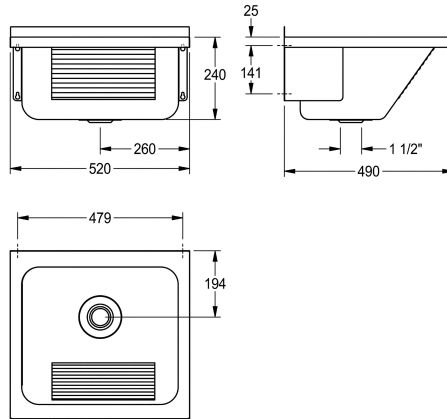

KWC SIRIUS

Tvättlåda

Modell-Linie: SIRIUS | LTJ500

Utslagsback | Diskho för flera ändamål

KWC-No.

2000057087

Dimensions 520 x 240 x 490 mm (W x H x D)

Allbänk för väggmontage, rostfritt stål, satin yta, godstjocklek 0.9 mm, frontpanel med räfflor, 1 1/2" centrerat avlopp med

bräddavlopp, 30 mm hög bakkant, integrerade konsoler, inkl. rostfria skruv och plugg.

Technical Data

Höjd på stänkskydd

skål placering

Skål konstruktion

Skål.- skål djup

Skål finish

Skål - djup

Utløppets storlek

Övergripande djup

Total höjd

Total bredd

Bräddavlopp

Bakre stöende

Tvättträfflor

Bräddavlopp

1.4301

0.9 mm

1

G 1 1/2 B

490 mm

270 mm

520 mm

Ja