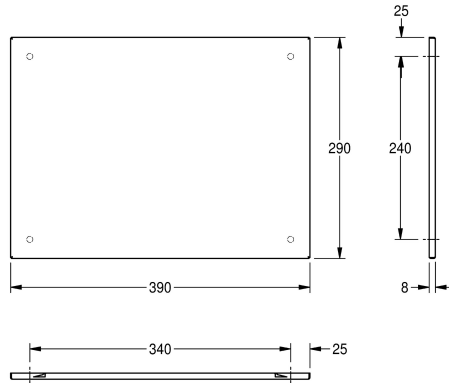

KWC HEAVY-DUTY Spiegel

Modell-Linie: HEAVYDUTY | M400HD
Accessories | Spiegel

KWC-Nr.

2000057089

Abmessungen 390 x 290 mm (B x H)

2000057090

Abmessungen 490 x 390 mm (B x H)

2000057091

Abmessungen 590 x 490 mm (B x H)

Gesamtbreite

390 mm

490 mm

590 mm

Spiegel, für Aufputzmontage, Chromnickelstahl, Oberfläche hochglanzpoliert, Materialstärke 1,0 mm, umlaufende Abkantung, diebstahlsicheres Vorwandmontageset durch unterlegte Polystyrolplatte mit versteckter Befestigung, inklusive

Edelstahlschrauben und Dübel.

Abmessungen 390 x 290 x 8 mm (B x H x T)

Technische Daten

verdeckte Befestigung

Material

Materialtyp

Materialstärke

Gesamttiefe

Edelstahl

1.4301 Chromnickelstahl V2A

1 mm

8 mm

290 mm

390 mm

Kunststoff

hochglanzpoliert