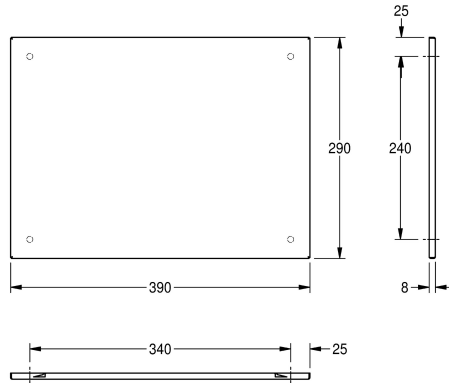

KWC HEAVY-DUTY Spiegel

Modell-Linie: HEAVYDUTY | M400HD
Accessories | Spiegel

KWC-Nr.

2000057089

Abmessungen 390 x 290 mm (B x H)

2000057090

Abmessungen 490 x 390 mm (B x H)

2000057091

Abmessungen 590 x 490 mm (B x H)

Gesamtbreite

390 mm

490 mm

590 mm

Spiegel, für Aufputzmontage, Chromnickelstahl, Oberfläche hochglanzpoliert, Materialstärke 1,0 mm, umlaufende Abkantung, diebstahlsicheres Vorwandmontageset durch unterlegte Polystyrolplatte mit versteckter Befestigung, inklusive

Edelstahlschrauben und Dübel.

Abmessungen 390 x 290 x 8 mm (B x H x T)

Technische Daten

Verdeckte Befestigung

ja

Material

Edelstahl

Materialtyp

1.4301 Chromnickelstahl V2A

Materialstärke

1 mm

Gesamttiefe

8 mm

Gesamthöhe

290 mm

Gesamtbreite