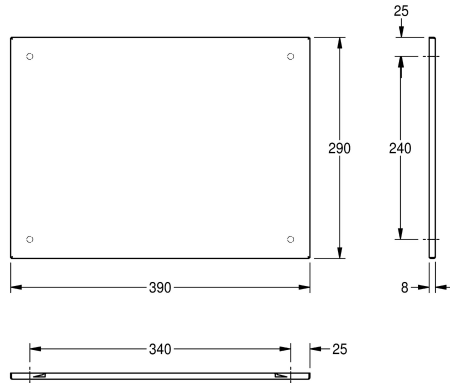

#### KWC-No.

**2000057089**

Mitat 390 x 290 x 8 mm (L x K x S)

**2000057090**

Mitat 490 x 390 mm (L x K)

**2000057091**

Mitat 590 x 490 mm (L x K)

#### Kokonaisleveys

390 mm

490 mm

590 mm

Teräksinen peili pinta-asennukseen, peilissä heijastavaksi kiillotettu pinta, materiaalin vahvuus 1 mm, kätkeyty varkaussuojakiinnitys, vahvistettu polystyreenilevyllä, mukana teräsruuvit ja tartuntaosat. Lisäksi saatavana yksilöityjä peilejä eri kokoisina, max 2495 x

1195 mm.

Mitat 390 x 290 x 8 mm (L x K x S)

1 mm

8 mm

290 mm

390 mm

Synteettinen

Korkea kiiltainen

Salpa

Seinäasennus