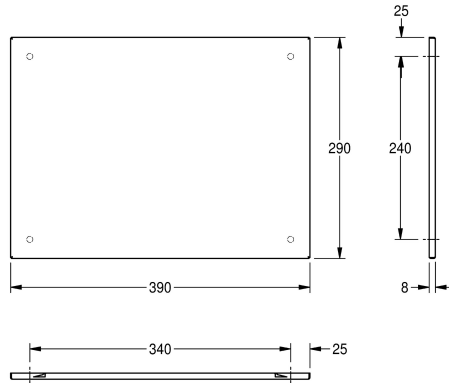

KWC HEAVY-DUTY Specchi con fissaggio nascosto

Modell-Linie: HEAVYDUTY | M400HD
Accessori | Specchi

KWC-No.

2000057089

Dimensioni 390 x 290 mm (L x A)

2000057090

Dimensioni 490 x 390 mm (L x A)

2000057091

Dimensioni 590 x 490 mm (L x A)

Larghezza complessiva

390 mm

490 mm

590 mm

Specchio con superficie riflettente lucida, installazione a parete, in acciaio inox, spessore materiale 1 mm, materiale di fissaggio di tipo a prova di furto, rinforzato con struttura in materiale plastico, inclusi

viti e tasselli di fissaggio in acciaio inox.

Dimensioni 390 x 290 x 8 mm (L x A x P)

Dati tecnici

Fissaggio nascosto

Sì

Materiale

Acciaio inox

Codice materiale

1.4301

Spessore del materiale

1 mm

Profondità totale

8 mm

Altezza totale

290 mm

Larghezza complessiva