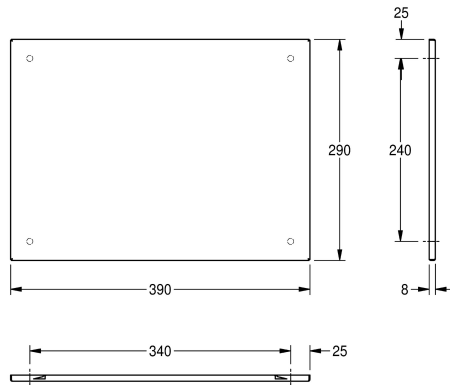

KWC HEAVY-DUTY Specchi con fissaggio nascosto

Modell-Linie: HEAVYDUTY | M400HD
Accessori | Specchi

KWC-No.

2000057089

Dimensioni 390 x 290 mm (L x A)

2000057090

Dimensioni 490 x 390 mm (L x A)

2000057091

Dimensioni 590 x 490 mm (L x A)

Larghezza complessiva

390 mm

490 mm

590 mm

Specchio con superficie riflettente lucida, installazione a parete, in acciaio inox, spessore materiale 1 mm, materiale di fissaggio di tipo a prova di furto, rinforzato con struttura in materiale plastico, inclusi

viti e tasselli di fissaggio in acciaio inox.

Dimensioni 390 x 290 x 8 mm (L x A x P)

Dati tecnici

Fissaggio nascosto

Sì

Materiale

Acciaio inox

Codice materiale

1.4301

Spessore del materiale

1 mm

Profondità totale

8 mm

Altezza totale

290 mm

Larghezza complessiva