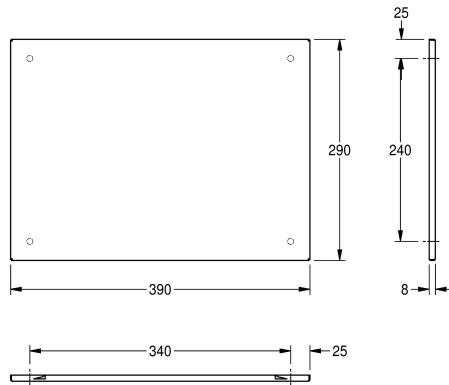

KWC HEAVY-DUTY Spiegel

Modell-Linie: HEAVYDUTY | M400HD
Accessoires | Spiegels

KWC-No.

2000057089

Afmetingen 390 x 290 mm (B x H)

2000057090

Afmetingen 490 x 390 x 8 mm (B x H x D)

2000057091

Afmetingen 590 x 490 x 8 mm (B x H x D)

Totale breedte

390 mm

490 mm

590 mm

Spiegel voor opbouwmontage, van roestvrij staal, hoogglans gepolijst en reflecterend oppervlak, materiaaldikte 1 mm, verborgen diefstalbestendige bevestiging, verstevigd met polystyreenplaat,

inclusief roestvrijstalen schroeven en pluggen.

Afmetingen 390 x 290 x 8 mm (B x H x D)

Technical Data

Verborgen bevestiging

Ja

Materiaal

Roestvrij staal

Materiaalcode

1.4301

Materiaaldikte

1 mm

Totale diepte

8 mm

Totale hoogte

290 mm

Totale breedte